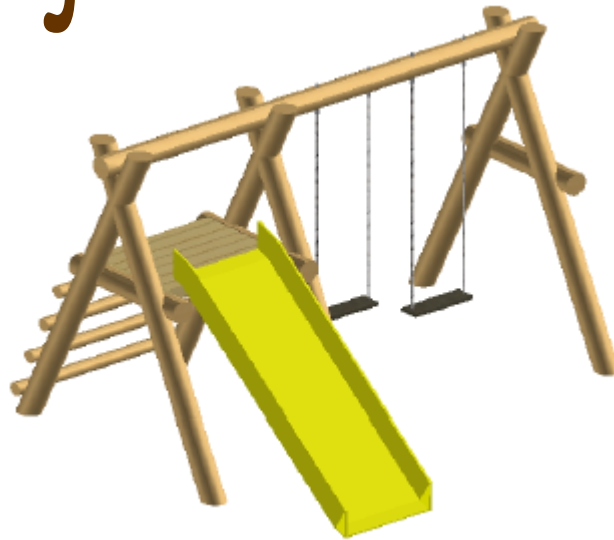

Liumägi 2 kiiget

Hind 9000.-

Liumägi kahe kiigega – hinnas sisaldub:

- Palgiosa (töödeldud puidukaitsevahendiga) erinevad värvid
- Liurenn
- 2 plastikust kiiget koos kinnitusvahenditega
- Kinnitusvahendid

Mõõdud

- Üldkõrgus kuni 2,5m pikkus 3,8m, laius 3,1 m
- Ehitusalune pind ca 3,8m x 3,1m
- Liurenni kõrgus 1,5m, laius 0,6m
- Palgi dm 15-17

Võimalik paigaldada nii maasse kui ka maa peale.

Liumägi on valmistatud käsitööna.